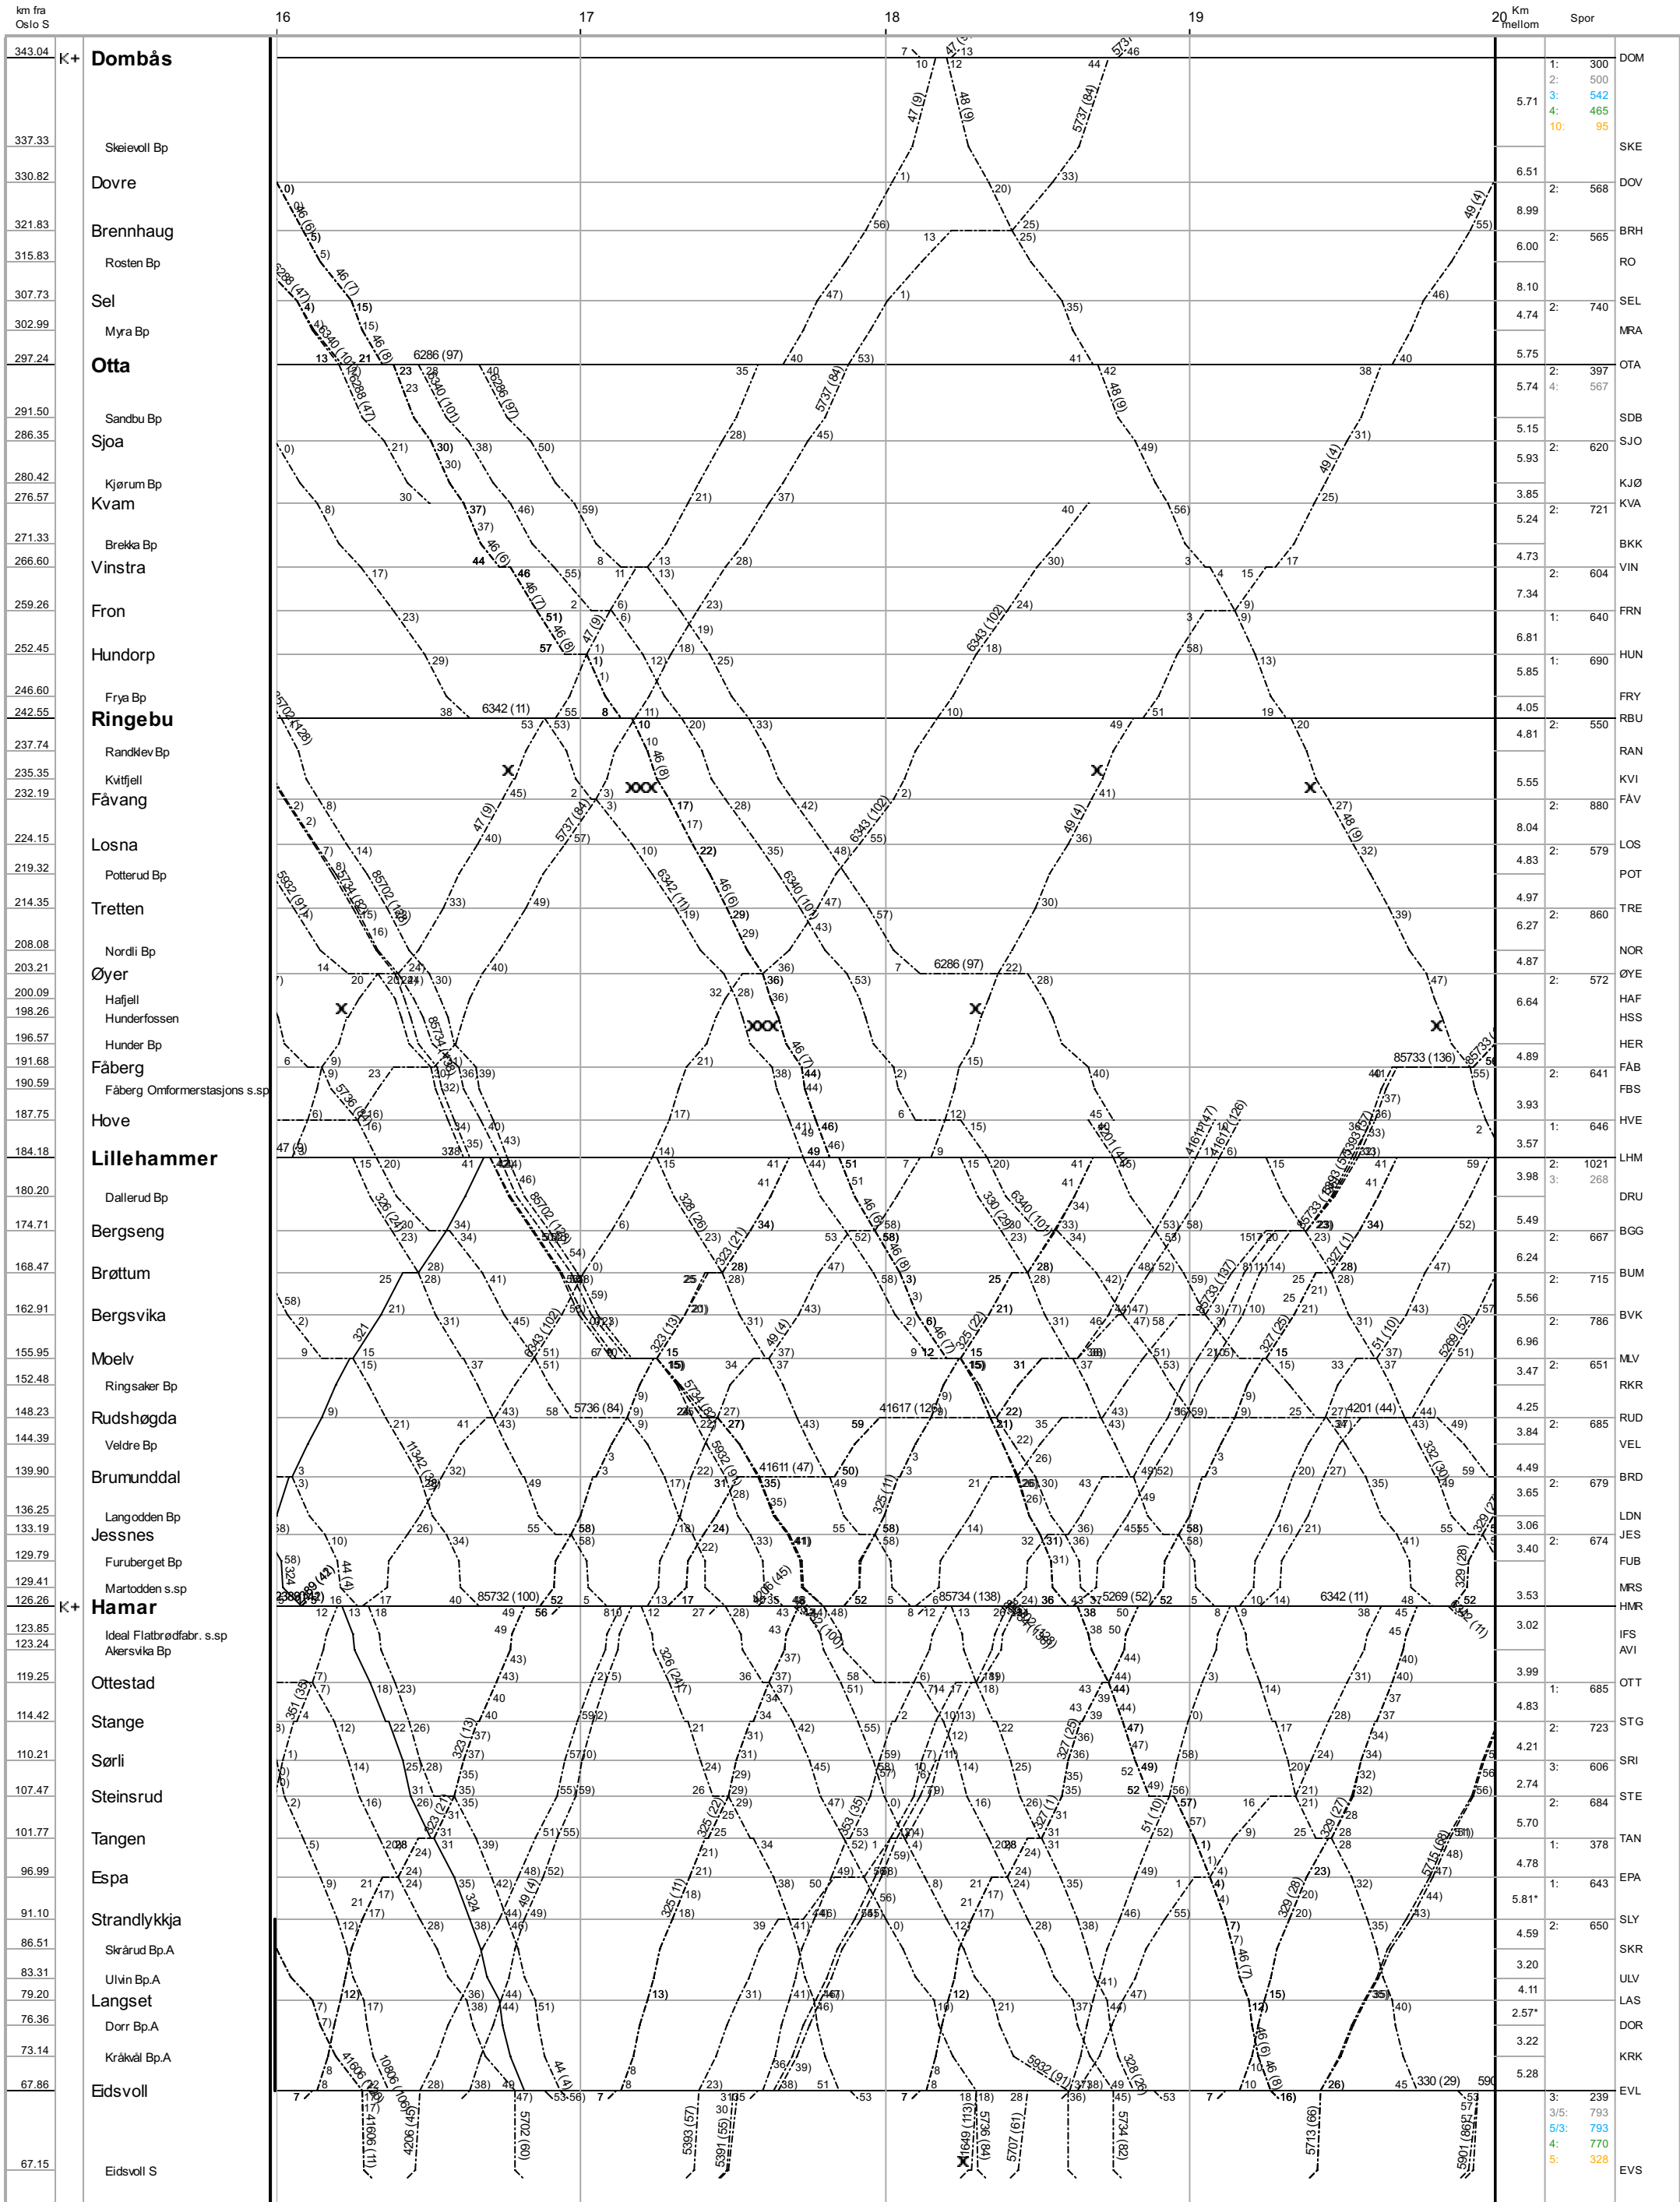

BLAD NR. 10, EIDSVOLL - DOMBÅS