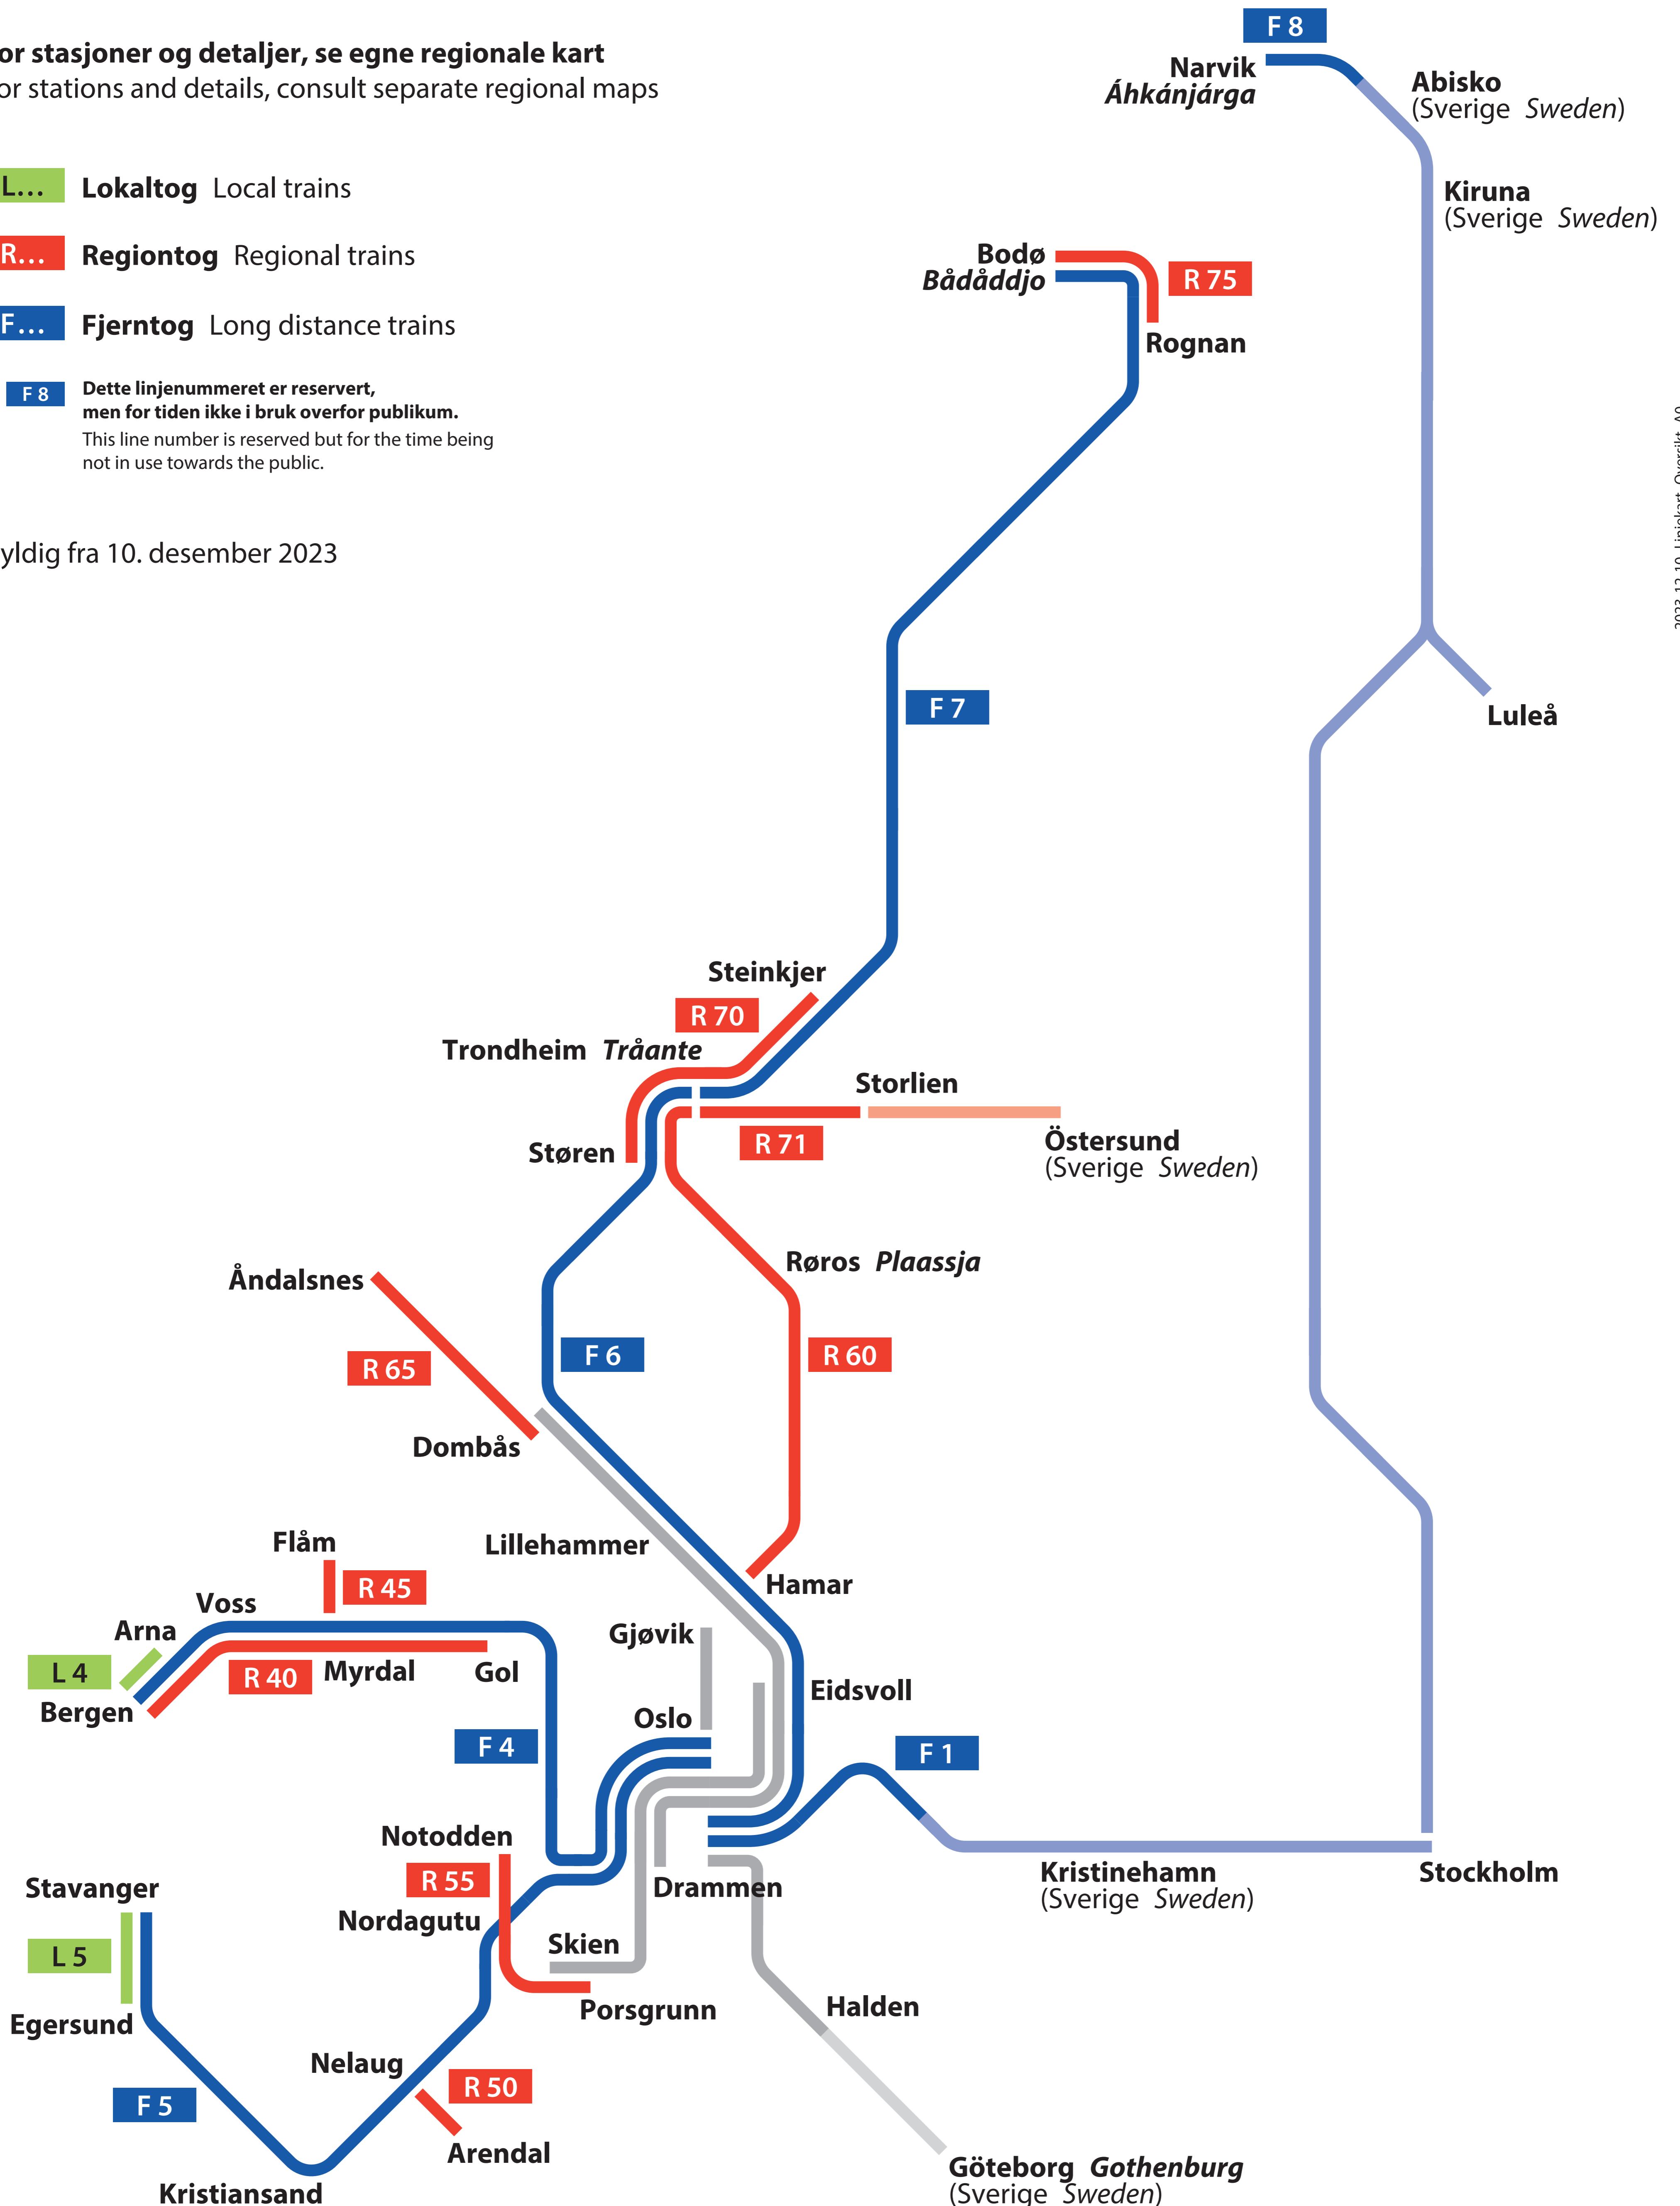

Jernbanenettet – oversikt

The Norwegian rail network – overview

For stasjoner og detaljer, se egne regionale kart
For stations and details, consult separate regional maps

- L...** Lokaltog Local trains
- R...** Regiøntog Regional trains
- F...** Fjerntog Long distance trains
- F 8** Dette linjenummeret er reservert, men for tiden ikke i bruk overfor publikum.
This line number is reserved but for the time being not in use towards the public.

Gyldig fra 10. desember 2023

2023-12-10_Linjekart_Oversikt_A0